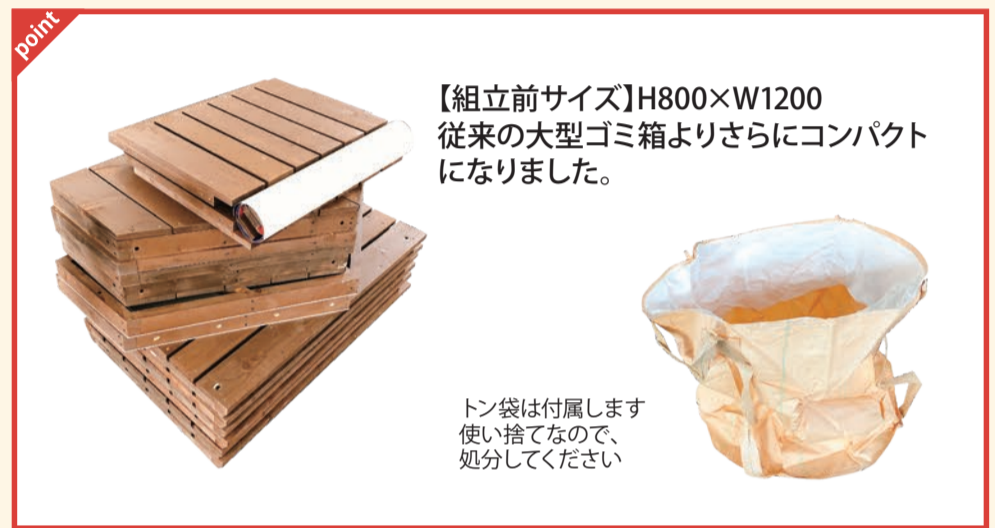

## 大型ゴミ箱 HEXABOX ~へキサボックス~

2026年廃番

大容量なのにコンパクト！  
投入口は2箇所もあり、回り込んで捨てる手間を省きます。

六角形が特徴の大型ゴミ箱「HEXABOX」登場！  
部材がパネル化されているため、組み立てがとてもわかりやすくなりました。  
上部のフタが外せるため、ゴミ回収時に袋を外に出すことなく上部よりクレーンでそのまま釣り上げることができます。並べて使用する事も可能です！

ターポリン製のカラス除けで、分別プレートの役割にもなります。下記よりお選びください。

▼分別シートはこの中よりお選びください。ご指定の文字での製作もいたしますので、ご注文の際にお申し付けください。 【サイズ】H460(+110)×W640