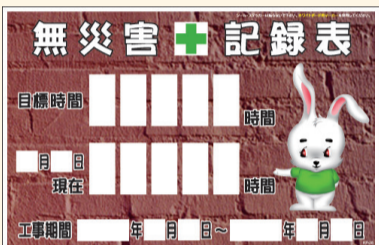

2025年廃番デザイン

■ホワイトボードタイプ H600×W900

KP-28