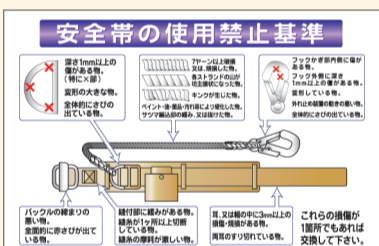

2023年廃番デザイン

■アルミ複合板タイプ H600×W900

KP-34