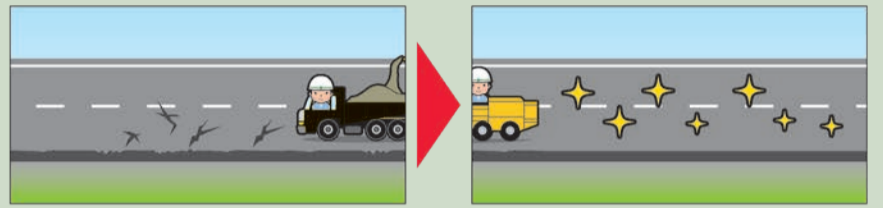

スリットムービー

どこでもスリットくん (手動スリットムービー) 2023年廃番

手で左右にスリットを動かすだけでアニメーションさせられる体験型スリットムービーです。安全鋼板や、完成予想図または工法説明看板の一部に貼り付けて、楽しく工事を説明できます。

貼ってはがせる
両面テープ付(4箇所)

動きが確認できます

SMVT-1 販売のみ

SMVT-2 販売のみ

SMVT-3 販売のみ

H400×W600/PET板+塩ビシート+持ち手にスポンジ付【貼付面】アルミ複合板+透明テープ付

注意

- ・設置面は油分や汚れを拭き取って設置してください。
- ・貼付用テープをはがす際はゆっくりとはがしてください。糊が残ったり、下地を傷つけてしまう可能性があります。
- ・設置位置は子どもや背丈の小さい方でも見やすい高さに貼り付けてください。

自動スリットムービー 2026年廃番

●デザインラインナップ