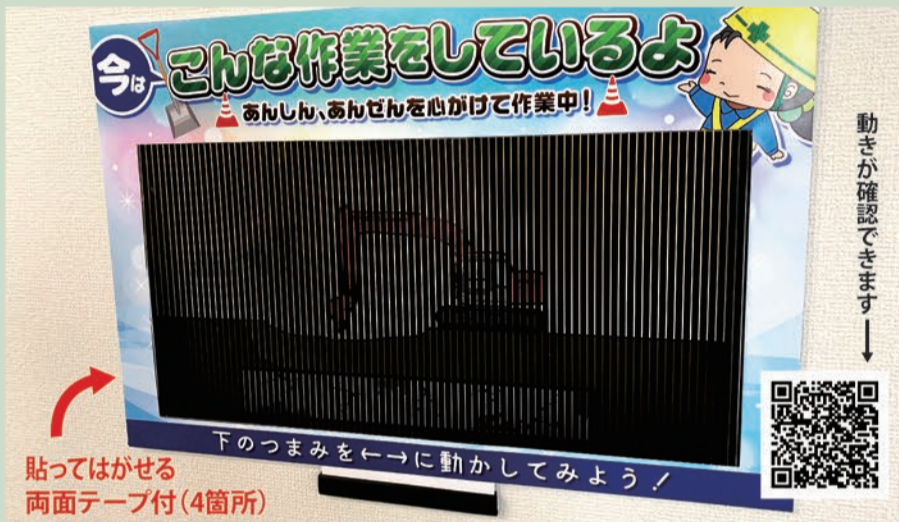

スリットムービー

どこでもスリットくん (手動スリットムービー) 2023年廃番

手で左右にスリットを動かすだけでアニメーションさせられる体験型スリットムービーです。安全鋼板や、完成予想図または工法説明看板の一部に貼り付けて、楽しく工事を説明できます。

貼ってはがせる
両面テープ付(4箇所)

動きが確認できます

SMVT-1 販売のみ

SMVT-2 販売のみ

SMVT-3 販売のみ

H400×W600/PET板+塩ビシート+持ち手にスポンジ付【貼付面】アルミ複合板+透明テープ付

注意

- ・設置面は油分や汚れを拭き取って設置してください。
- ・貼付用テープをはがす際はゆっくりとはがしてください。糊が残ったり、下地を傷つけてしまう可能性があります。
- ・設置位置は子どもや背丈の小さい方でも見やすい高さに貼り付けてください。

自動スリットムービー 2026年廃番

●デザインラインナップ

- 単管バリケード用以外にも、安全鋼板・看板など現場に合わせた形で製作いたします。お気軽にご相談ください(納期にはお時間をいただきます) ※販売のみ
- 特注デザインも承っております。動きの構想から実際にどのように動かすかを確認しながら製作するためお時間をいただきます。ご了承ください。 ※販売のみ

特殊な加工をした絵柄に...

スリットを重ねていくと...

絵が動き出します!

youtubeにて公開中

動きが確認できます。