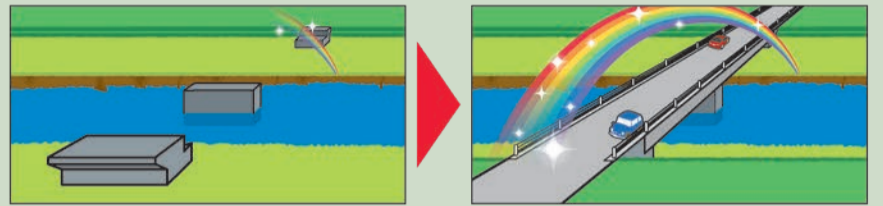

スリットムービー

どこでもスリットくん (手動スリットムービー) 2023年廃番

手で左右にスリットを動かすだけでアニメーションさせられる体験型スリットムービーです。安全鋼板や、完成予想図または工法説明看板の一部に貼り付けて、楽しく工事を説明できます。

貼ってはがせる
両面テープ付(4箇所)

動きが確認できます

SMVT-1 販売のみ

SMVT-2 販売のみ

SMVT-3 販売のみ

H400×W600/PET板+塩ビシート+持ち手にスポンジ付【貼付面】アルミ複合板+透明テープ付

注意

- ・設置面は油分や汚れを拭き取って設置してください。
- ・貼付用テープをはがす際はゆっくりとはがしてください。糊が残ったり、下地を傷つけてしまう可能性があります。
- ・設置位置は子どもや背丈の小さい方でも見やすい高さに貼り付けてください。

自動スリットムービー 2026年廃番

●デザインラインナップ