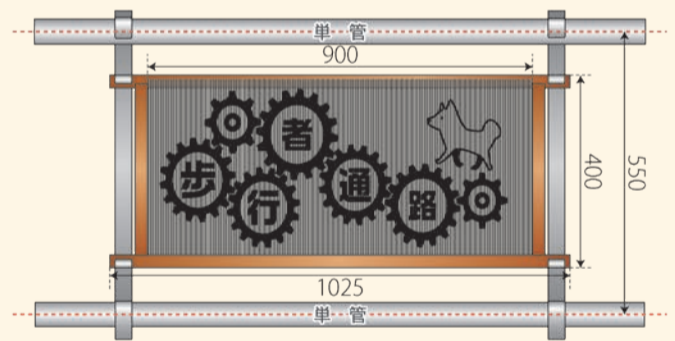

スリットムービー

どこでもスリットくん (手動スリットムービー) 2023年廃番

手で左右にスリットを動かすだけでアニメーションさせられる体験型スリットムービーです。安全鋼板や、完成予想図または工法説明看板の一部に貼り付けて、楽しく工事を説明できます。

貼ってはがせる
両面テープ付(4箇所)

動きが確認できます

SMVT-1 販売のみ

SMVT-2 販売のみ

SMVT-3 販売のみ

H400×W600/PET板+塩ビシート+持ち手にスポンジ付【貼付面】アルミ複合板+透明テープ付

注意

- ・設置面は油分や汚れを拭き取って設置してください。
- ・貼付用テープをはがす際はゆっくりとはがしてください。糊が残ったり、下地を傷つけてしまう可能性があります。
- ・設置位置は子どもや背丈の小さい方でも見やすい高さに貼り付けてください。

自動スリットムービー 2026年廃番

●デザインラインナップ

SMV-01

SMV-02

SMV-03

SMV-04

SMV-05

SMV-06

※これらのキャラクターは札幌水道局のキャラクターのため札幌以外では使用できません。ご了承ください。

point

- 単管バリケード用以外にも、安全鋼板・看板など現場に合わせた形で製作いたします。お気軽にご相談ください(納期にはお時間をいただきます) ※販売のみ
- 特注デザインも承っております。動きの構想から実際にどのように動かすかを確認しながら製作するためお時間をいただきます。ご了承ください。 ※販売のみ

特殊な加工をした絵柄に...

スリットを重ねていくと...

絵が動き出します!

youtubeにて公開中

動きが確認できます。