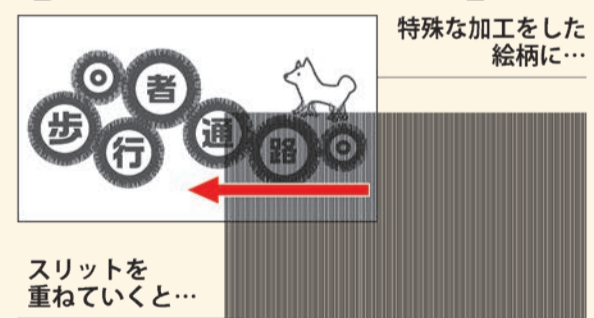

スリットムービー

どこでもスリットくん (手動スリットムービー) 2023年廃番

手で左右にスリットを動かすだけでアニメーションさせられる体験型スリットムービーです。安全鋼板や、完成予想図または工法説明看板の一部に貼り付けて、楽しく工事を説明できます。

貼ってはがせる
両面テープ付(4箇所)

動きが確認できます

SMVT-1 販売のみ

SMVT-2 販売のみ

SMVT-3 販売のみ

H400×W600/PET板+塩ビシート+持ち手にスポンジ付【貼付面】アルミ複合板+透明テープ付

注意

- ・設置面は油分や汚れを拭き取って設置してください。
- ・貼付用テープをはがす際はゆっくりとはがしてください。糊が残ったり、下地を傷つけてしまう可能性があります。
- ・設置位置は子どもや背丈の小さい方でも見やすい高さに貼り付けてください。

自動スリットムービー 2026年廃番

●デザインラインナップ

SMV-01

SMV-02

SMV-03

SMV-04

SMV-05

SMV-06

※これらのキャラクターは札幌水道局のキャラクターのため札幌以外では使用できません。ご了承ください。

point

- 単管バリケード用以外にも、安全鋼板・看板など現場に合わせた形で製作いたします。お気軽にご相談ください(納期にはお時間をいただきます) ※販売のみ
- 特注デザインも承っております。動きの構想から実際にどのように動かすかを確認しながら製作するためお時間をいただきます。ご了承ください。 ※販売のみ

特殊な加工をした絵柄に...

スリットを重ねていくと...

絵が動き出します!

youtubeにて公開中

動きが確認できます。