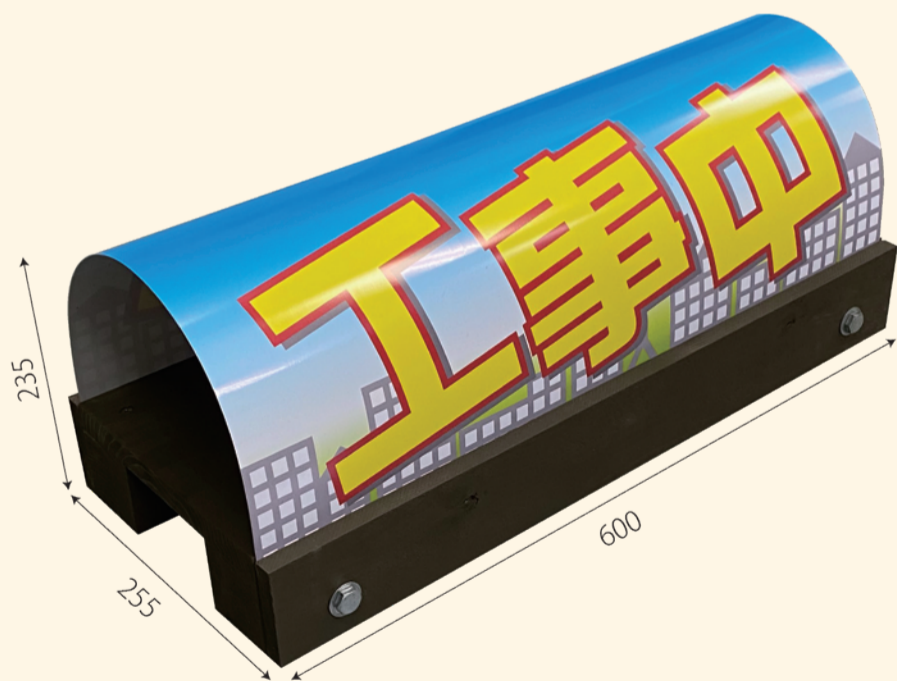

地域限定商品

廃番商品リスト

ログガードB

2026年廃番

簡単設置で、時間短縮が可能に。

持ち運び片手でらくらく!開くだけで簡単にバリケードが設置できます。

point

折りたたんだときの厚みは130mmとコンパクト!

かまぼこちゃん

2026年廃番

かまぼこのようなフォルムの新しい形状の看板です。表示面が曲面なのであらゆる角度から見やすいです。トンネル状で風も抜け、設置も安心です。

point

両面仕様になっていますので、裏側からも絵柄・文章が見えます。

並べてお使いいただくと、より注意喚起として効果的にアピールすることができます。

【土台部分】木材(ブラウン塗装) H80×W600×D255 【面板】ペット板+塩ビシート H580×W595