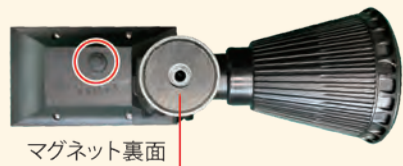

壁ドンが出来る！

LEDソーラーライト

2026年廃番

ソーラーパネルで電源いらず。

優れた防水効果かつ過熱防止になっているため、雨の日や真夏の現場でも大活躍すること間違いなし！
約8時間(※)の満充電で**平均8時間以上**点灯します。

LEDソーラーライト(クランプ式)

LEDソーラーライト(マグネット式)

約90°以内の
角度で調節できます！

ハウス・現場事務所等の
入口に取付可能！

ソーラーパネルの後ろに
電源スイッチがあり、**長押し**で点灯します。

マグネット裏面

- 1回目のクリックはHIGHモード
- 2回目のクリックはLOWモード
- 3回目のクリックはライトをオフにします。

【HIGHモード】約5～6時間 【LOWモード】約9～12時間
(※日照条件により異なります。)

【LED】4灯付・200ルーメン
【充電時間】8時間(1000w/m²)
ソーラーパネル電池5.5V/1.5W
変換効率17%