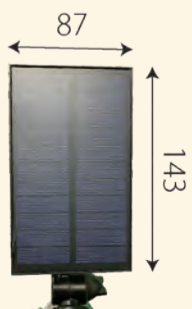

【サイズ】H2000×W630 / 【枚数】16枚 / 【全長】10080mm

プラットBには、一部ポッティング加工 (樹脂によるコーティング) があります。

プラットC

2021年廃番

【サイズ】H2000×W630 / 【枚数】13枚 / 【全長】8090mm

錯視を利用した不思議なトリックアート。歩行者の皆様楽しんでいただけるはずですよ。

水が下がってる？
上がってる？

緑色の写真の点を見つけて
から白黒の写真を見ると…

壁ドンが出来る！

LEDソーラーライト

2026年廃番

ソーラーパネルで電源いらず。

優れた防水効果かつ過熱防止になっているため、雨の日や真夏の現場でも大活躍すること間違いなし！
約8時間(※)の満充電で**平均8時間以上**点灯します。

LEDソーラーライト(クランプ式)

LEDソーラーライト(マグネット式)

約90°以内の
角度で調節できます！

ハウス・現場事務所等の
入口に取付可能！

ソーラーパネルの後ろに
電源スイッチがあり、**長押し**で点灯します。

マグネット裏面

- 1回目のクリックはHIGHモード
- 2回目のクリックはLOWモード
- 3回目のクリックはライトをオフにします。

【HIGHモード】約5～6時間 【LOWモード】約9～12時間
(※日照条件により異なります。)

【LED】4灯付・200ルーメン
【充電時間】8時間(1000w/m²)
ソーラーパネル電池5.5V/1.5W
変換効率17%