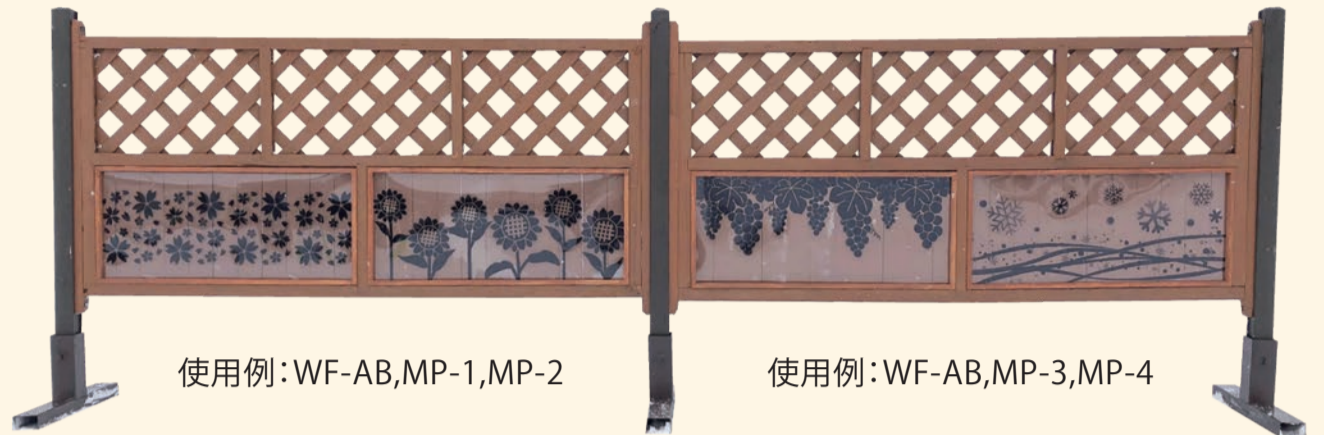

モノアートプレート

2022年廃番

【本体】H355×W805 【材質】木枠・PET板

切り絵のようなシルエットでおしゃれに!

MP-1

MP-2

MP-3

MP-4

MP-5

MP-6

MP-7

MP-8

MP-9

MP-10

ログガード木スタンド

2026年廃番

ログガード木スタンド

ログガード木スタンド使用イメージ

FP-10 シリーズ用 フェンス&ベンチ

2026年廃番

WF-FAB

2種類の使い方が出来るフェンスです!
通常フェンス同様並べての使用に加え、FP-10B・FP-10SBとの組み合わせで背もたれベンチとしてもお使いになれます。

▲足元のスペースにFP-10Bを入れるだけで背もたれ付きのベンチに早変わり!